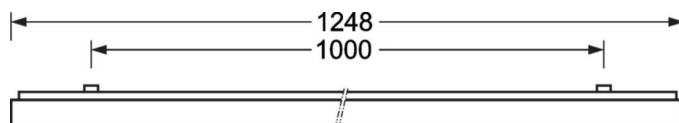

Ссылка	LED 3600lm 830
ηLB	100 %
Φ ↓/↑	100 % / 0 %
UGR поп./вдоль	24.0 / 26.4