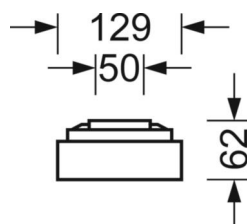

Механика

| | |
|-------------------------|---|
| цвет корпуса | серебристый/ белый алюминий RAL 9006 |
| размеры (LxWxH/ДxН) | 1248mm x 129mm x 62mm |
| вес (нетто) | 4kg |
| Кабельный ввод КЕ (X/Y) | 0mm/0mm |
| Вид монтажа | Потолочная одиночная установка, Монтаж потолочных магистралей |

DEEP-LINK

<https://www.regiolux.de/ru/article/65713016195>

| | |
|----------------|----------------|
| Ссылка | LED 3600lm 830 |
| ηLB | 100 % |
| Φ ↓/↑ | 100 % / 0 % |
| UGR поп./вдоль | 24.0 / 26.4 |

размеры

| | | |
|----|---------|--|
| L | 1248 mm | Длина |
| B | 129 mm | Ширина |
| H | 62 mm | Высота |
| A1 | 1000 mm | Расстояние между точками крепежа при одиночной установке |
| A3 | 248 mm | Расстояние между точками крепежа между светильниками в световой п |
| A4 | 50 mm | Расстояние между точками крепежа (ширина) |
| X | 0 mm | Расстояние от ввода проводов до середины светильника по оси X (вдо |
| Y | 0 mm | Расстояние от ввода проводов до середины светильника по оси Y (поп |
