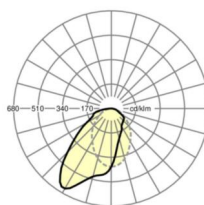

параметры

номер заказа	65713016195
код EAN	4020863479221
номер таможенного тарифа	94051190
Знак прохождения контроля	IP 20, класс защиты I, ENEC10 VDE, F, Indoor, CE
Степень ударопрочности IK	IK03
Температура окружающая	ta 25°C
Особые свойства	Готовность к IoT «Ready for IoT»
Гарантийный срок	5 лет

электротехника

Балласт	Электронный драйвер DALI2 (1 штука)
Мощность системы	34W
сетевое напряжение	230V/50Hz
автоматический предохранитель (пусковой ток)	13 штук/B10, 24 штук/B16, 25 штук/C10, 40 штук/C16
класс энергосбережения/Источник света	C

Оптика

Оснастка	LED, цветопередача/оттенок света CRI ≥ 80 / 3000K
Допуск для координаты цветности (MacAdam)	3SDCM
Фотобиологическая безопасность (светильник)	RGO
Номинальный световой поток	3564lm
Срок службы LED	70000h L80/B10 (Tq 25°C), 50000h L90/B50 (Tq 25°C)
светоотдача светильников	106lm/W
UGR поп./вдоль	24.0 / 26.4

Механика

цвет корпуса	серебристый/ белый алюминий RAL 9006
размеры (LxWxH/ДxН)	1248mm x 129mm x 62mm
вес (нетто)	4kg
Кабельный ввод КЕ (X/Y)	0mm/0mm
Вид монтажа	Потолочная одиночная установка, Монтаж потолочных магистралей

DEEP-LINK

<https://www.regiolux.de/ru/article/65713016195>