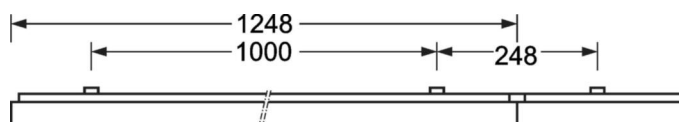

Ссылка	LED 3600lm 830
ηLB	100 %
Φ ↓/↑	100 % / 0 %
UGR поп./вдоль	24.0 / 26.4